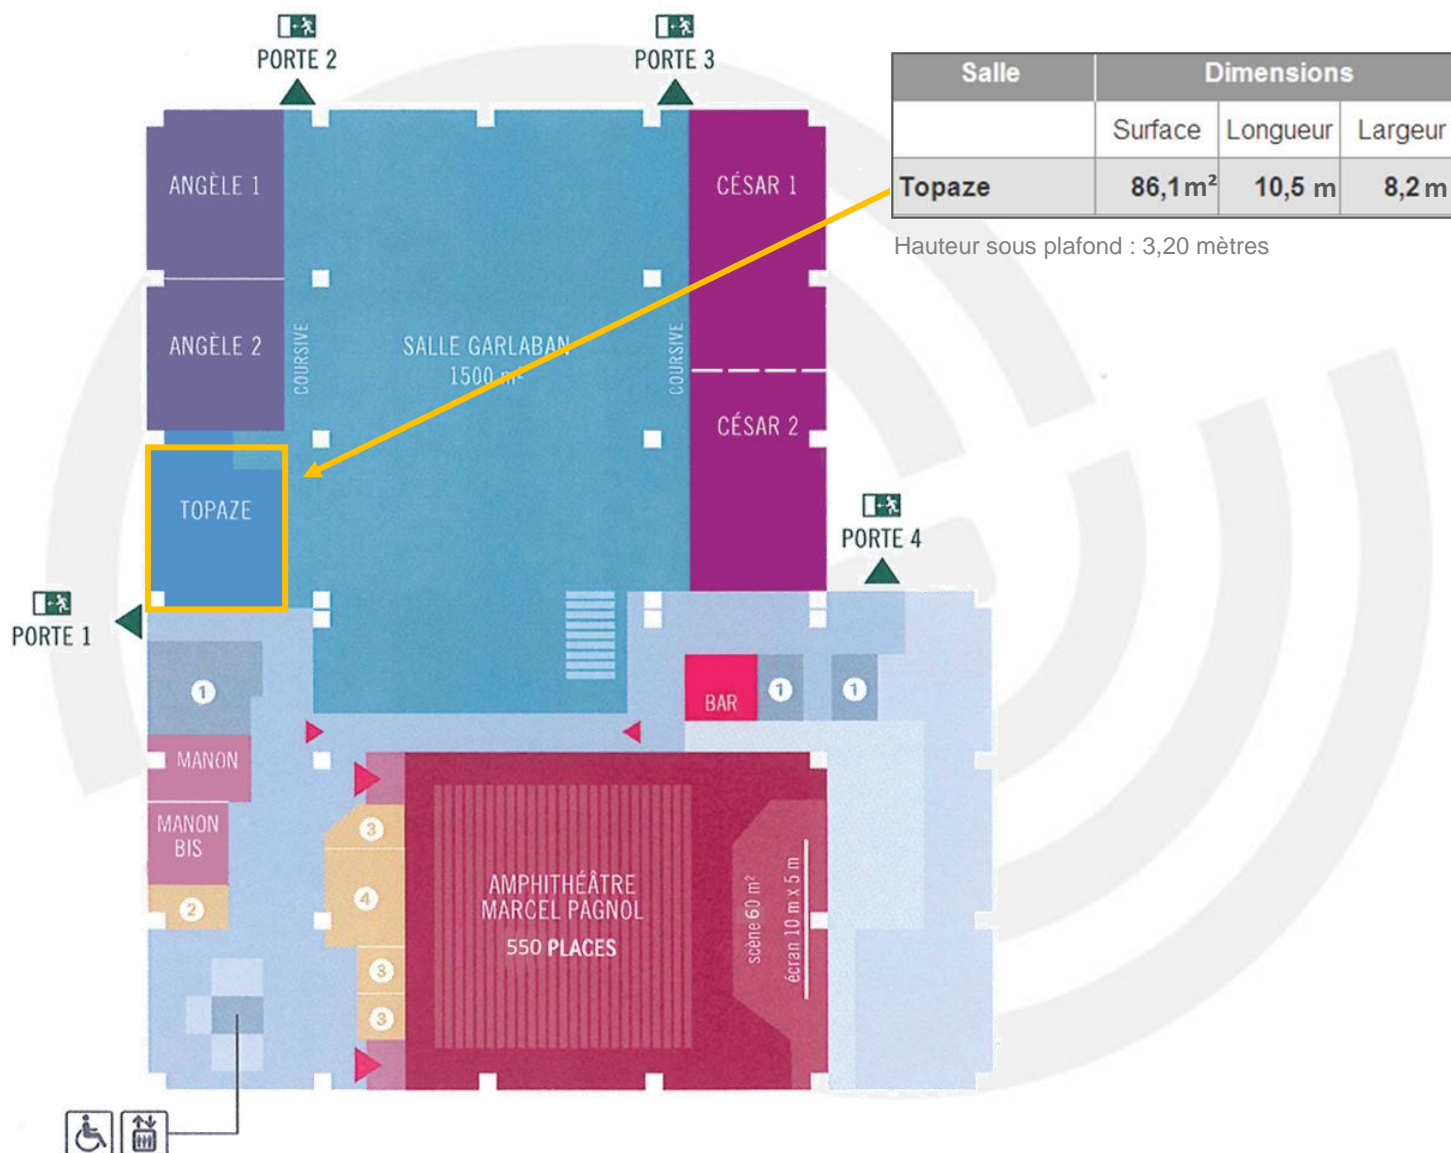

SALLE TOPAZE

- Fiche technique -

> Plan 1er étage