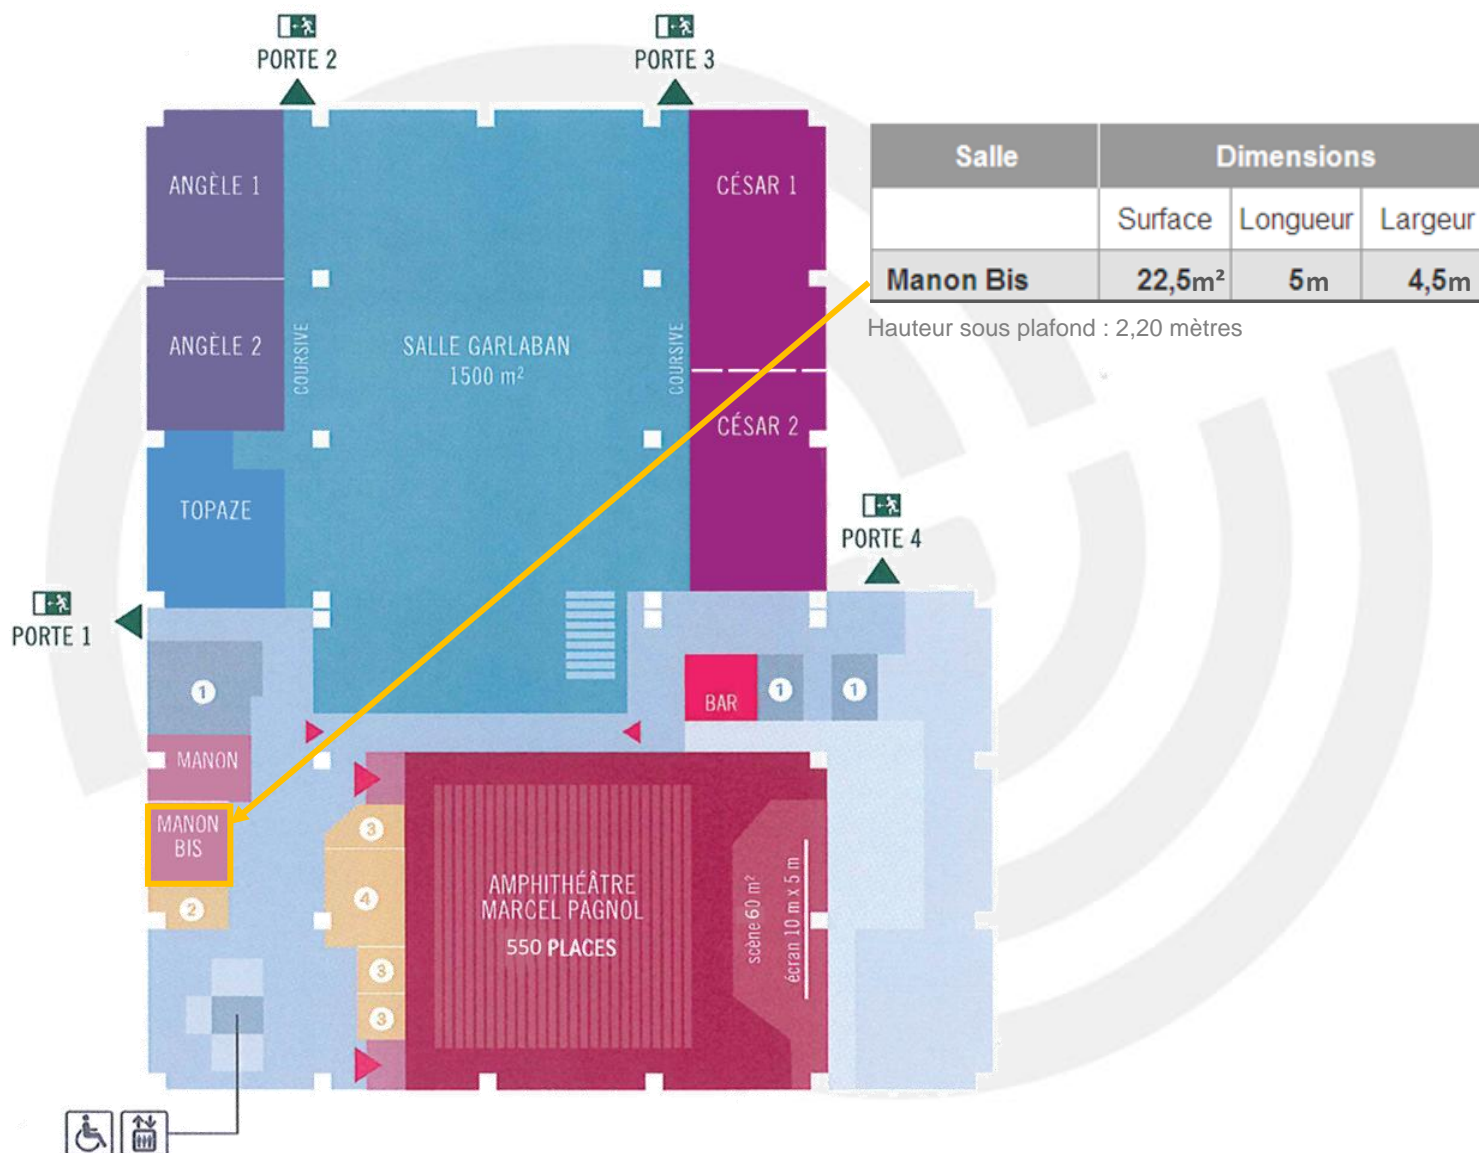

> Descriptif de la salle

Cette salle de 22,5 m² est située au premier étage.

Toutes nos salles sont à la lumière du jour.

Capacité d'accueil : 12 places assises en style réunion

Espaces	Conférence		Réunion			Restauration	
							
Manon Bis	-	-	12	8	-	-	-

Equipement de la salle :

- Tables et chaises de conférence
- Pack réunion (sous-main + feuille + crayon + bouteille d'eau + verre)
- Connexion Internet ADSL et wifi ADSL
- Air conditionné / chauffage
- Paperboard

Equipement à la demande :

- Vidéo projection

> Plan 1^{er} étage

SALLE MANON BIS

- Fiche technique -

> Contact

N'hésitez pas à nous contacter si vous souhaitez plus de précisions ou venir visiter nos salles de réunion.