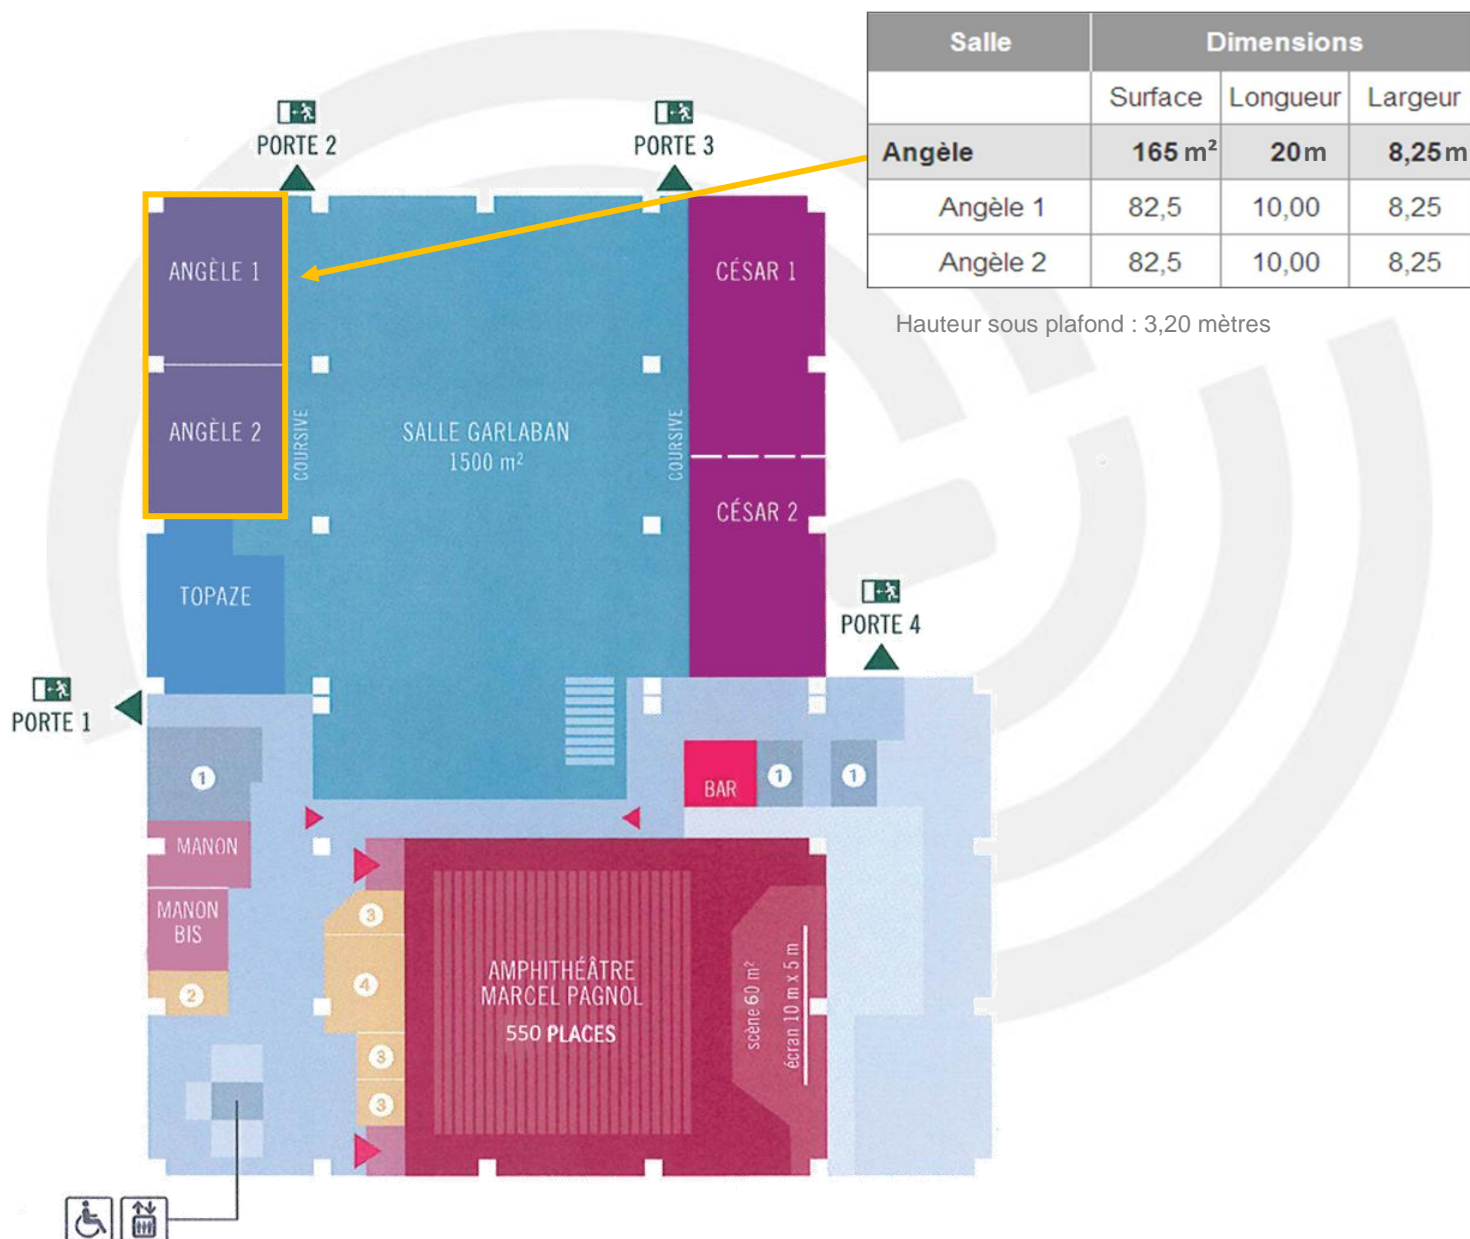

> Descriptif de la salle

Cette salle de 165 m² située au 1er étage est modulable en 2 salles de sous-commission avec entrées indépendantes (Angèle 1 et Angèle 2) grâce à une cloison amovible et isophonique.

Toutes nos salles sont à la lumière du jour.
Hauteur sous plafond : 3,20 mètres

Capacité d'accueil : 130 places assises en style théâtre

Espaces	Conférence		Réunion			Restauration	
Angèle	130	70	50	46	40	100	150
Angèle 1	55	50	30	24	20	50	70
Angèle 2	53	50	30	24	20	50	70

Equipement de la salle Angèle :

- Tables et chaises de conférence
- Pack réunion (sous-main + feuille + crayon + bouteille d'eau + verre)
- Ecran fixe polichinelle de 5 m x 2,50 m
- Estrade de 6 m x 2 m (hauteur : 20 cm)
- Connexion Internet et wifi ADSL
- Air conditionné / chauffage
- Paperboard
- Portant avec cintres

Equipement à la demande :

- Vidéo projection
- Sonorisation

> Plan 1er étage