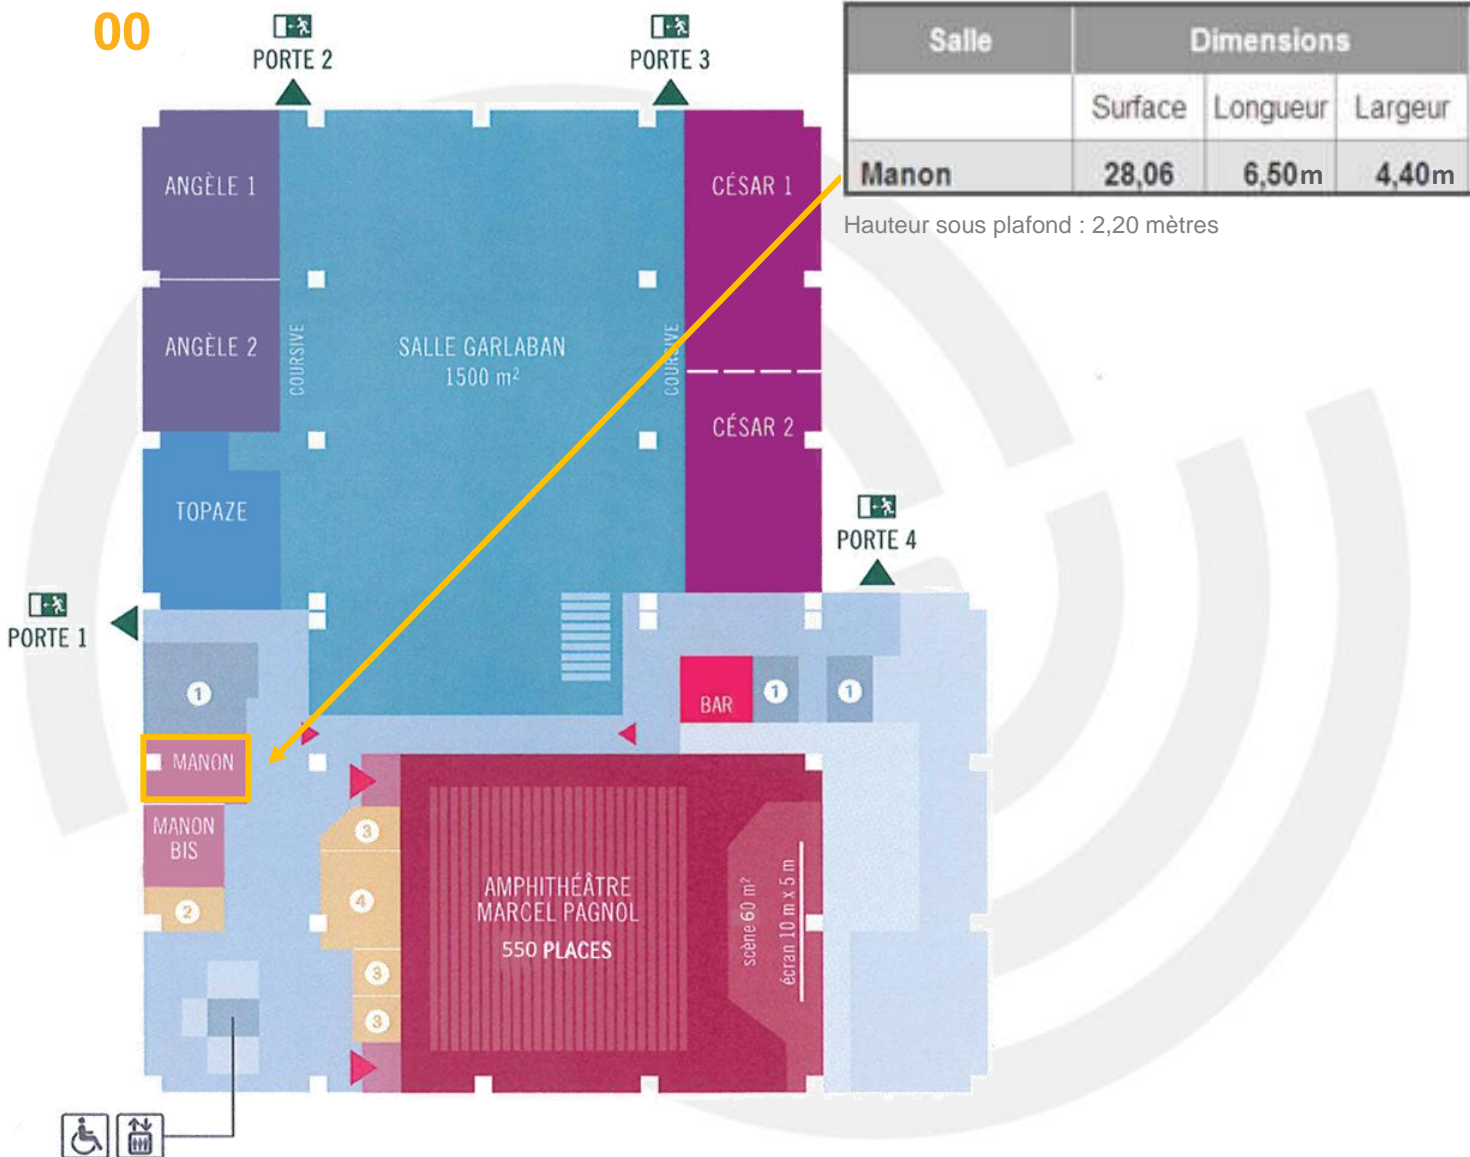

> Plan 1er étage

00