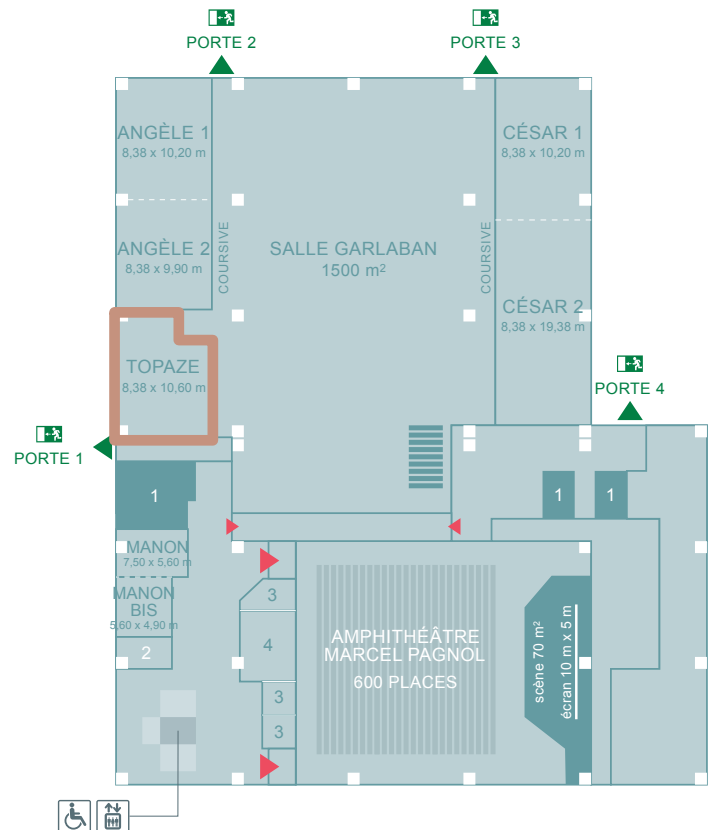

## La salle Topaze

- + Capacité d'accueil : 50 personnes / Câblée sur la régie vidéo centrale
- + Connexion internet ADSL et WIFI / Lumière du jour

### premier étage

1. Sanitaires
2. Bureau interprète
3. Cabine de traduction
4. Régie