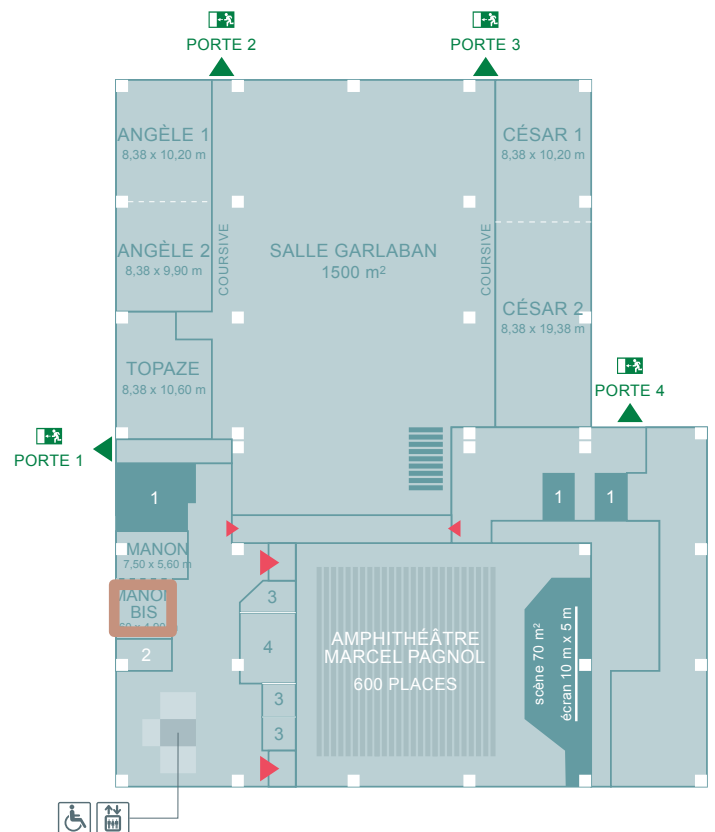

## La salle Manon bis

- + Capacité d'accueil : 10 personnes / Câblée sur la régie vidéo centrale
- + Connexion internet ADSL et WIFI / Lumière du jour

### premier étage

1. Sanitaires
2. Bureau interprète
3. Cabine de traduction
4. Régie