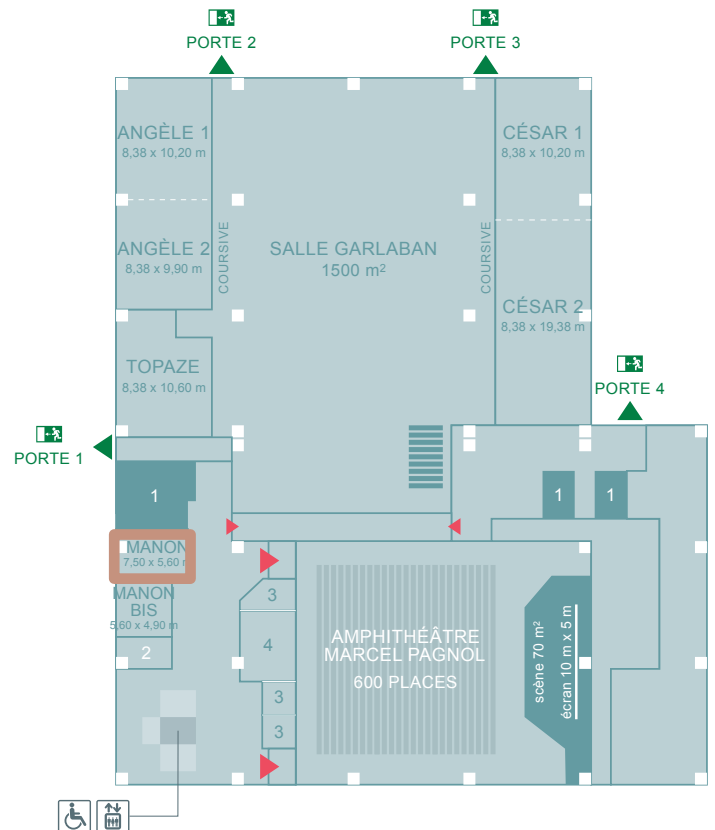

La salle Manon

- + Capacité d'accueil : 15 personnes / Câblée sur la régie vidéo centrale
- + Connexion internet ADSL et WIFI / Lumière du jour

premier étage

1. Sanitaires
2. Bureau interprète
3. Cabine de traduction
4. Régie