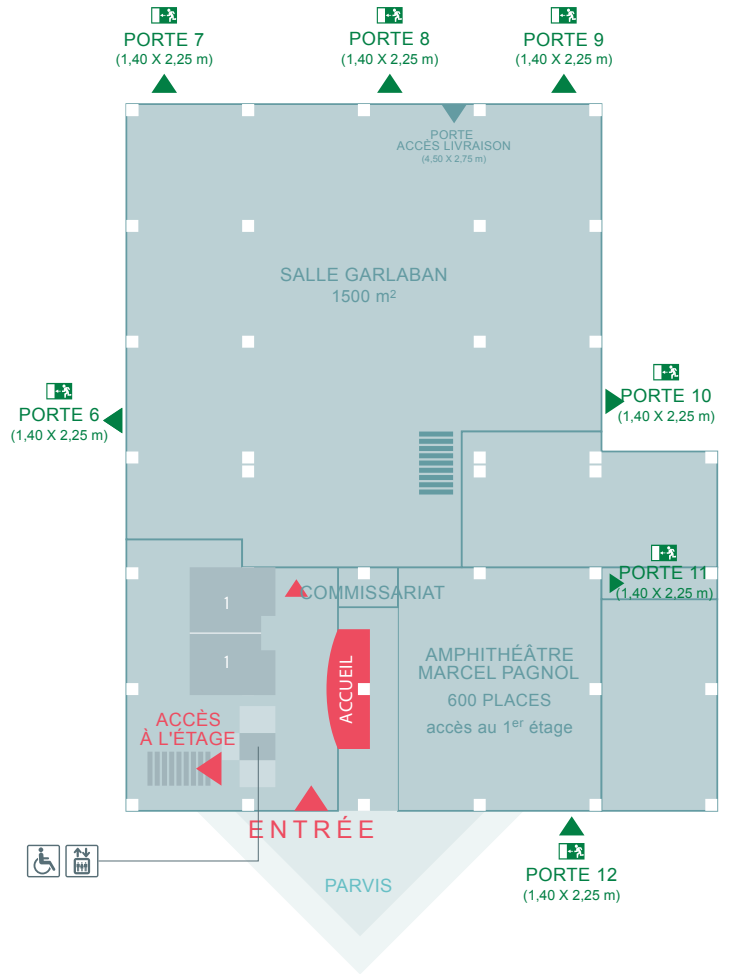

La salle Hermes

- + Située à l'extérieur, la salle Hermes peut accueillir vos cocktails et repas en complète indépendance allant jusqu'à 150 couverts.
- + Elle peut être également utilisée en salle de sous-commission.

Rez-de-chaussée