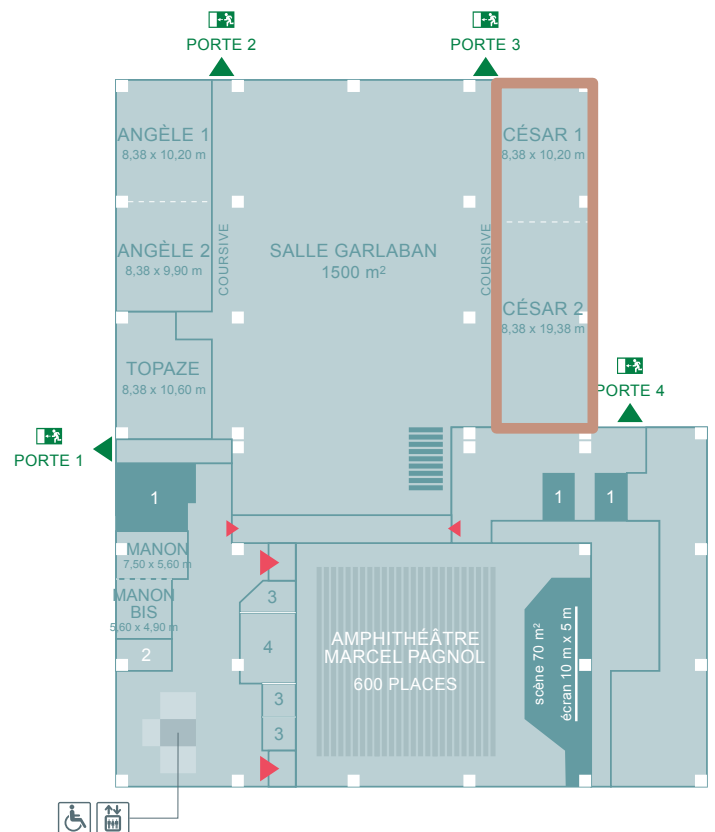

La salle César

- + Capacité d'accueil : 180 personnes / Divisible en 2 salles de 80 personnes : César 1 et César 2 /
- + Câblée sur la régie vidéo centrale / Connexion internet ADSL et WIFI / Lumière du jour

premier étage

1. Sanitaires
2. Bureau interprète
3. Cabine de traduction
4. Régie