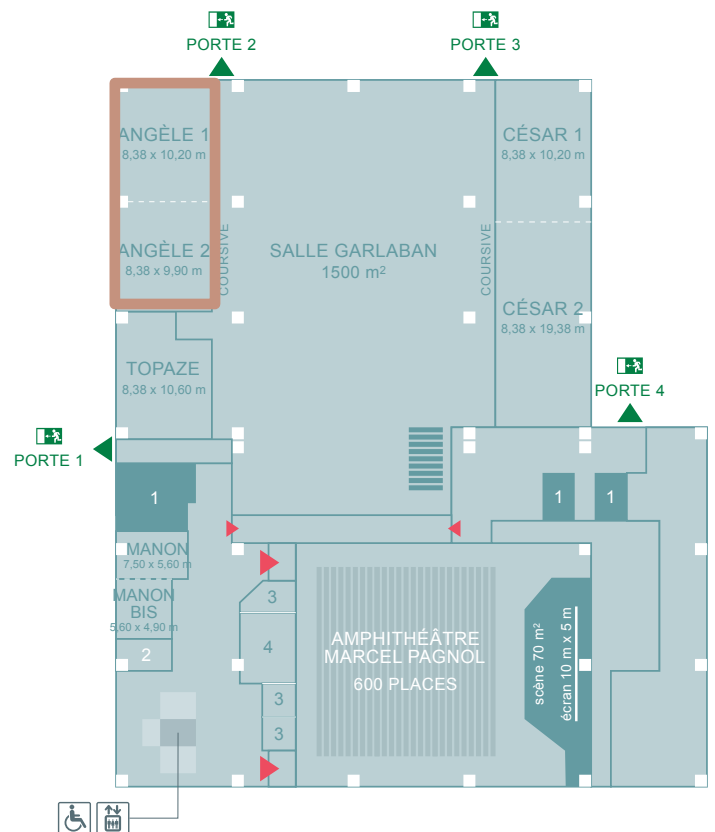

La salle Angèle

- + Capacité d'accueil : 150 personnes / Divisible en 2 salles de 60 personnes : Angèle 1 et Angèle 2
- + Câblée sur la régie vidéo centrale / Connexion internet ADSL et WIFI / Lumière du jour

premier étage

1. Sanitaires
2. Bureau interprète
3. Cabine de traduction
4. Régie